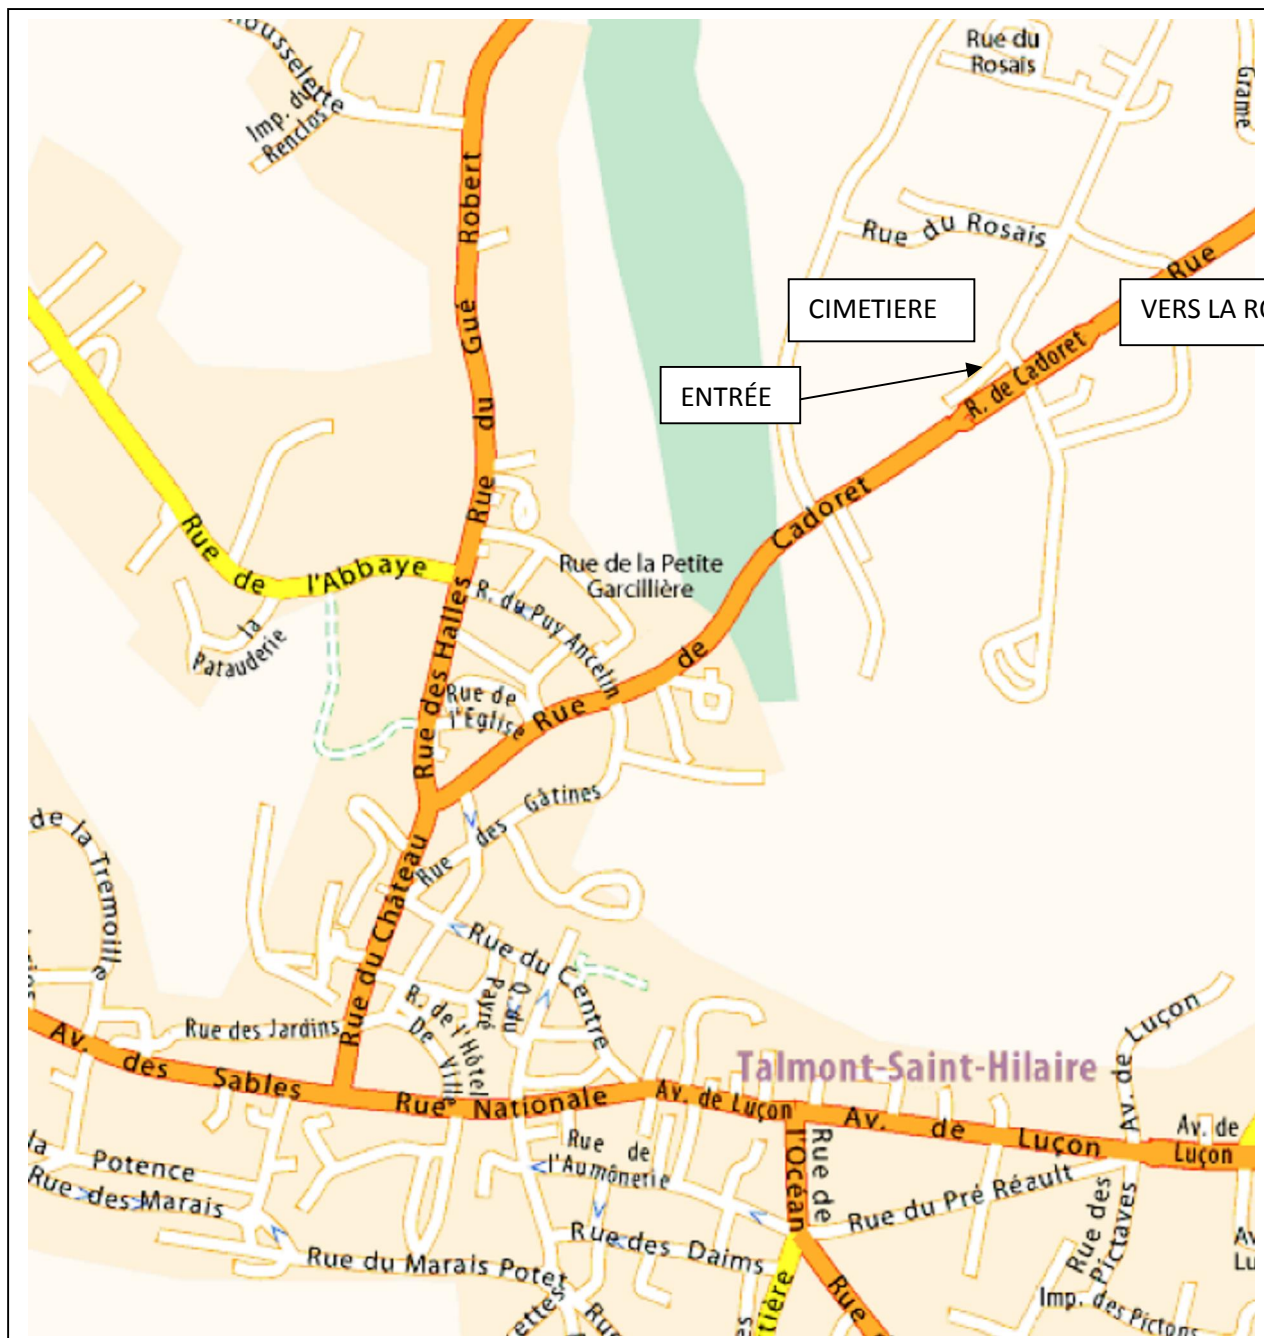

Rassemblement du 20 septembre.

Le cimetière de Talmont est route de la Roche, après le plan d'eau, avant la carrière en venant de Talmont. Il n'est pas indiqué, c'est une petite route à gauche. Le parking est devant

Stèle de F. Jousseau,

A droite en entrant dans la partie récente du cimetière